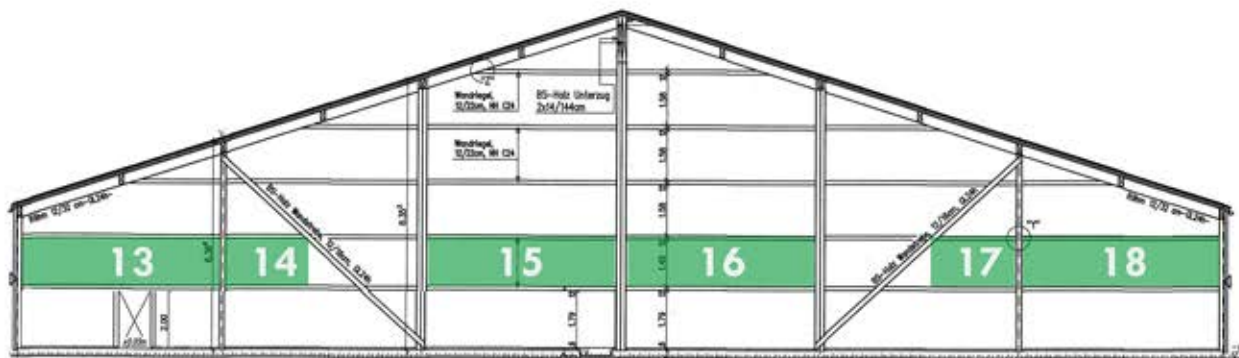

500,-€/Jahr (zzgl. Mwst.)

Paket 3 "Ass"

Längswand rechts und links, bis zu 6qm

350,-€/Jahr (zzgl. Mwst.)

Paket 4 "Smash"

Giebelwand vorne und hinten, bis zu 3qm

300,-€/Jahr (zzgl. Mwst.)

Folgende Werbeleistungen sind inkludiert:

GIEBELANSICHT HINTEN

GIEBELANSICHT VORNE

LÄNGSWANDANSICHT RECHTS

LÄNGSWANDANSICHT LINKS

WERBEPAKETE LTV 1899

PREISÜBERSICHT

STAND: JULI 2018

Werbebande	Preis / Jahr (zzgl. MwSt.)
1	500,00 €
2	300,00 €
3	750,00 €
4	750,00 €
5	300,00 €
6	500,00 €
7	500,00 €
8	300,00 €
9	750,00 €
10	750,00 €
11	300,00 €
12	500,00 €
13	500,00 €
14	300,00 €
15	500,00 €
16	500,00 €
17	300,00 €
18	500,00 €
19	350,00 €
20	350,00 €
21	350,00 €
22	350,00 €
23	350,00 €
24	350,00 €
25	350,00 €
26	350,00 €