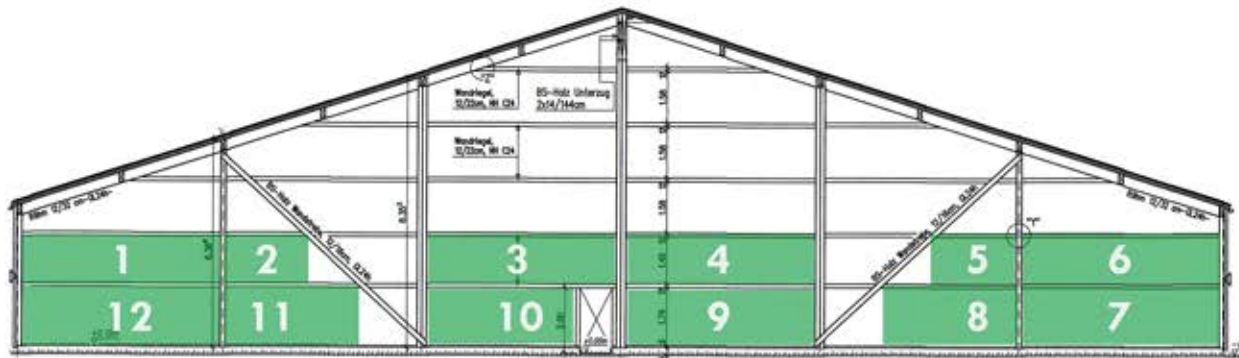

500,-€/Jahr (zzgl. Mwst.)

Paket 3 "Ass"

Längswand rechts und links, bis zu 6qm

350,-€/Jahr (zzgl. Mwst.)

Paket 4 "Smash"

Giebelwand vorne und hinten, bis zu 3qm

300,-€/Jahr (zzgl. Mwst.)

Folgende Werbeleistungen sind inkludiert:

GIEBELANSICHT HINTEN

GIEBELANSICHT VORNE

LÄNGSWANDANSICHT RECHTS

LÄNGSWANDANSICHT LINKS

WERBEPAKETE LTV 1899

PREISÜBERSICHT

STAND: JULI 2018

Werbebande	Preis / Jahr (zzgl. MwSt.)
1	500,00 €
2	300,00 €
3	750,00 €
4	750,00 €
5	300,00 €
6	500,00 €
7	500,00 €
8	300,00 €
9	750,00 €
10	750,00 €
11	300,00 €
12	500,00 €
13	500,00 €
14	300,00 €
15	500,00 €
16	500,00 €
17	300,00 €
18	500,00 €
19	350,00 €
20	350,00 €
21	350,00 €
22	350,00 €
23	350,00 €
24	350,00 €
25	350,00 €
26	350,00 €