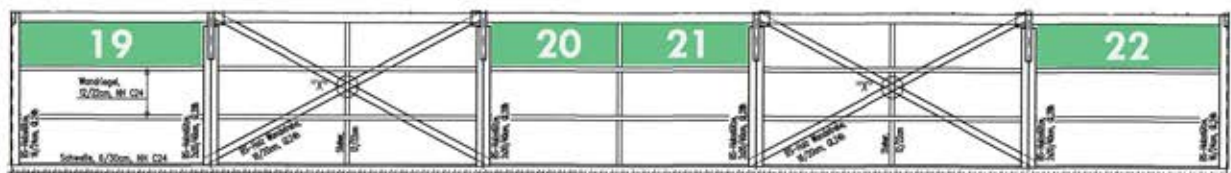

Logointegration auf der Website www.ltv-1899.de inkl. Verlinkung

Logointegration auf der Sponsorenwand des Vereins

Jährlicher Sponsorenabend mit allen Vereinsunterstützern

WERBEPAKETE LTV 1899

WERBEBANDEN

GIEBELANSICHT HINTEN

GIEBELANSICHT VORNE

LÄNGSWANDANSICHT RECHTS

LÄNGSWANDANSICHT LINKS

WERBEPAKETE LTV 1899

PREISÜBERSICHT

STAND: JULI 2018

Werbebande	Preis / Jahr (zzgl. MwSt.)
1	500,00 €
2	300,00 €
3	750,00 €
4	750,00 €
5	300,00 €
6	500,00 €
7	500,00 €
8	300,00 €
9	750,00 €
10	750,00 €
11	300,00 €
12	500,00 €
13	500,00 €
14	300,00 €
15	500,00 €
16	500,00 €
17	300,00 €
18	500,00 €
19	350,00 €
20	350,00 €
21	350,00 €
22	350,00 €
23	350,00 €
24	350,00 €
25	350,00 €
26	350,00 €